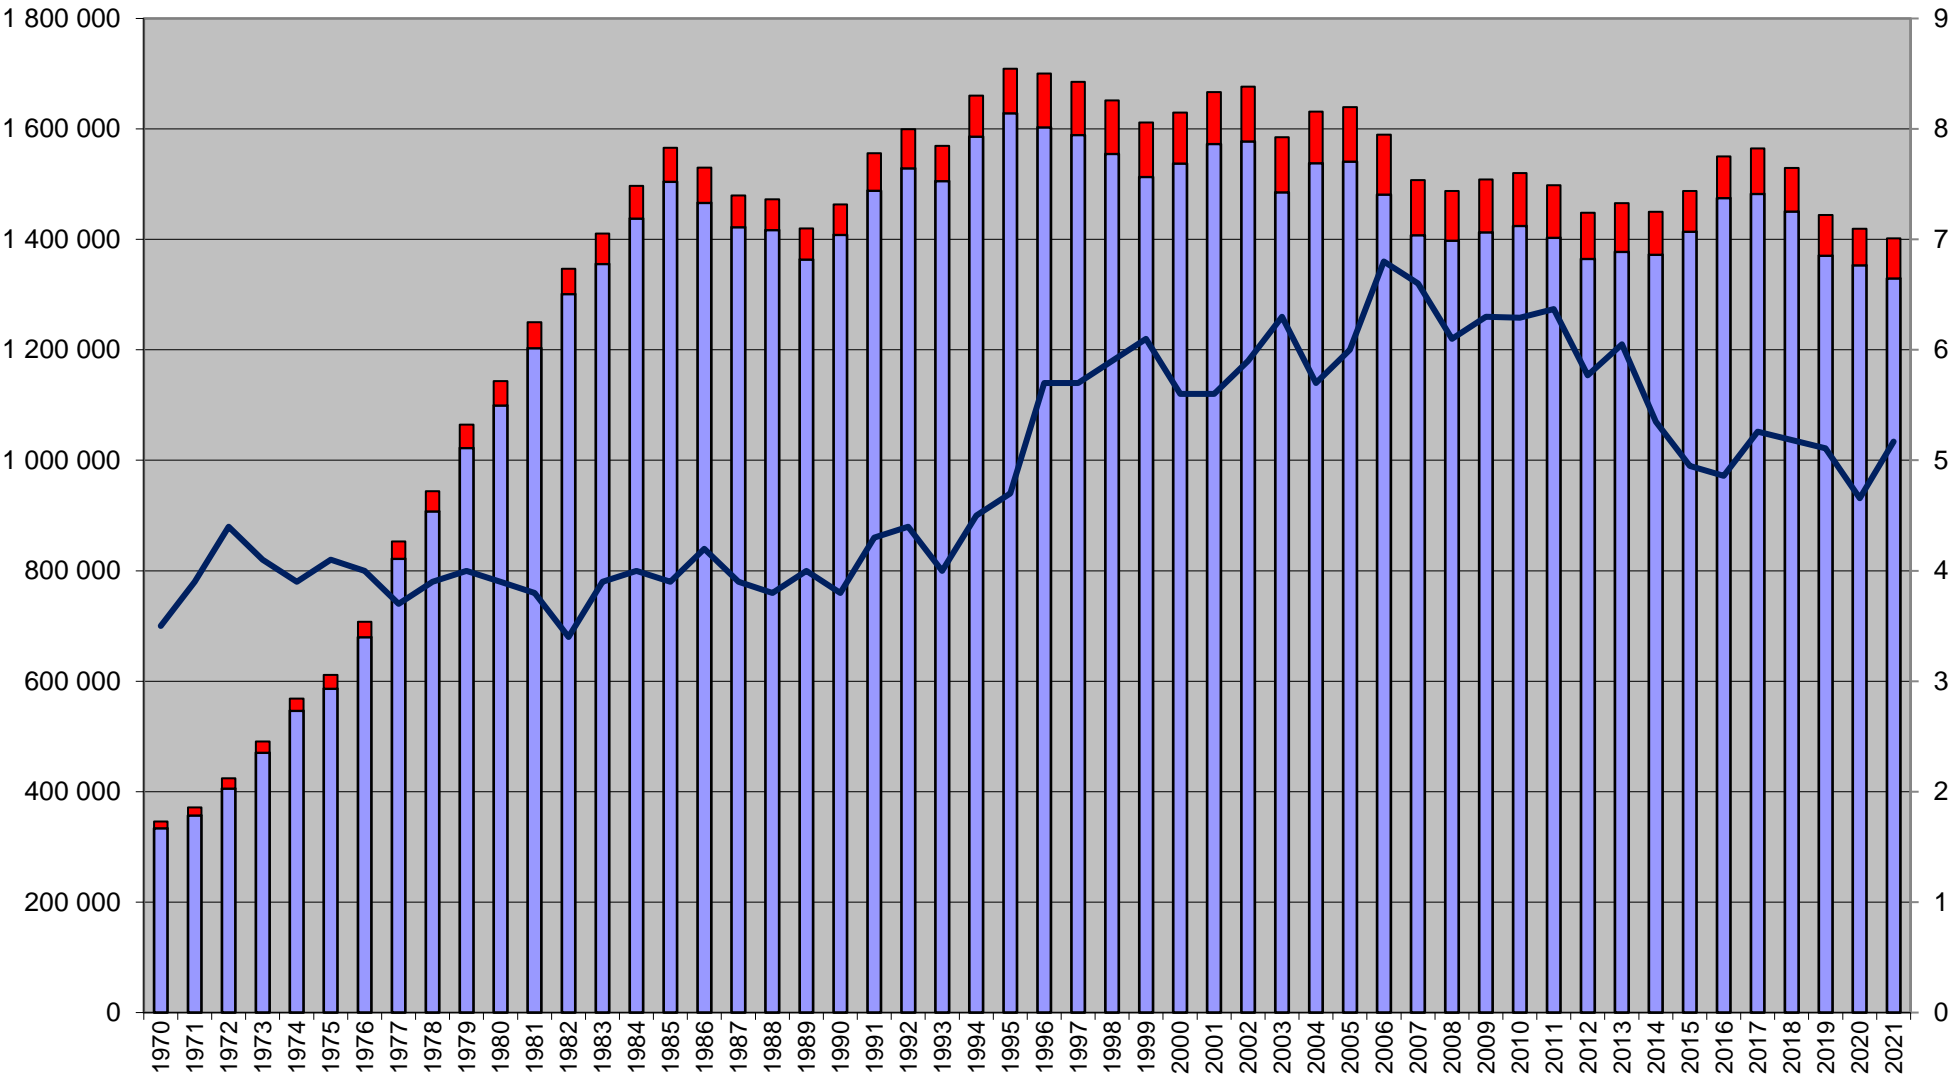

# Fylkesvis utvikling i tapsprosent for sau/lam på utmarksbeite 1970-2021

- Sau-Lam kom heim
- Sau-Lam kom heim
- Sau-Lam tap%

# Antall sau og lam i Organisert beitebruk 1970 - 2021

## Tapsprosent for sau/lam på utmarksbeite, gjennomsnitt for landet 1970-2021