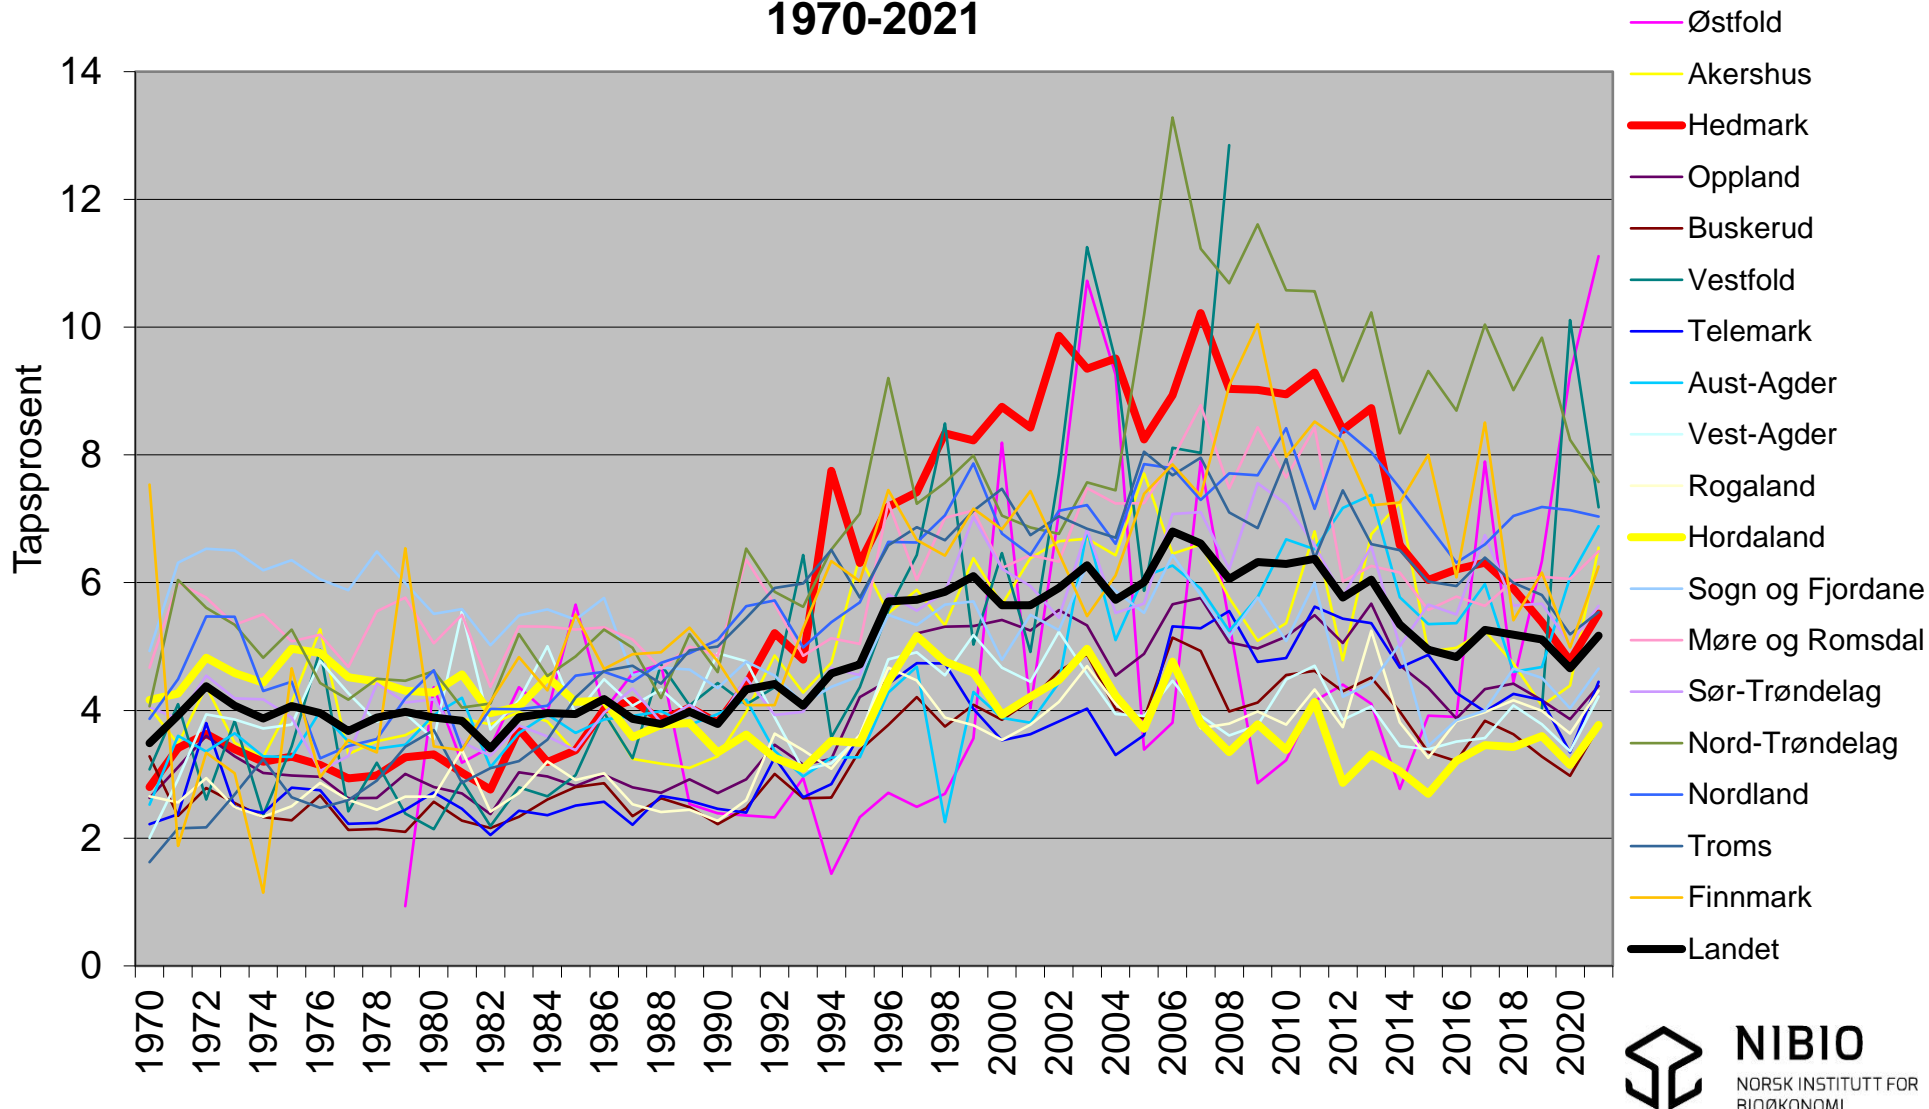

# Fylkesvis utvikling i tapsprosent for sau/lam på utmarksbeite 1970-2021

- Sau-Lam kom heim
- Sau-Lam kom heim
- Sau-Lam tap%

# Antall sau og lam i Organisert beitebruk 1970 - 2021

## Tapsprosent for sau/lam på utmarksbeite, gjennomsnitt for landet 1970-2021