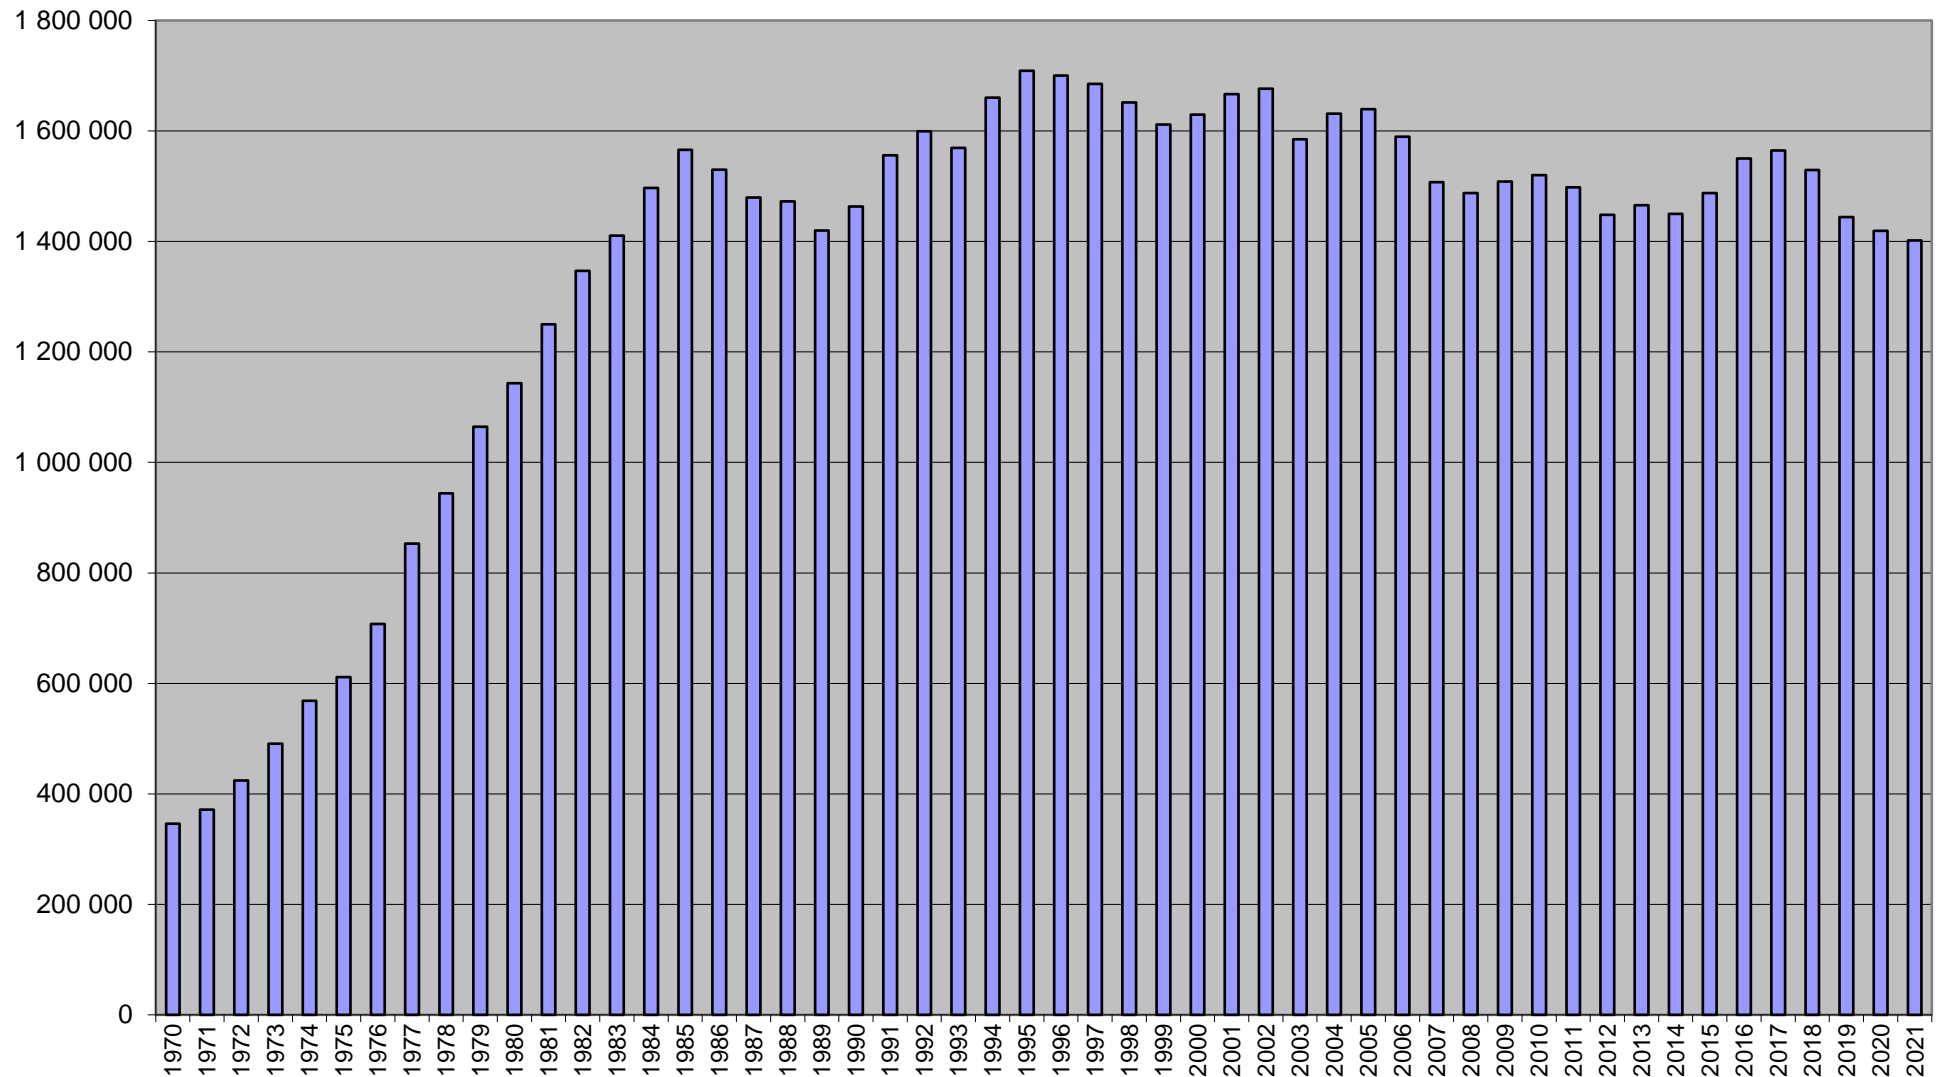

Antall sau og lam i Organisert beitebruk 1970 - 2022

Kilde: Organisert beitebruk

Antall storfe og geit i Organisert beitebruk 1993 - 2022

Kilde: Organisert beitebruk

Sau+Lam sleppt
Ant. beitelag

Antall sau og lam i Organisert beitebruk 1970 - 2022