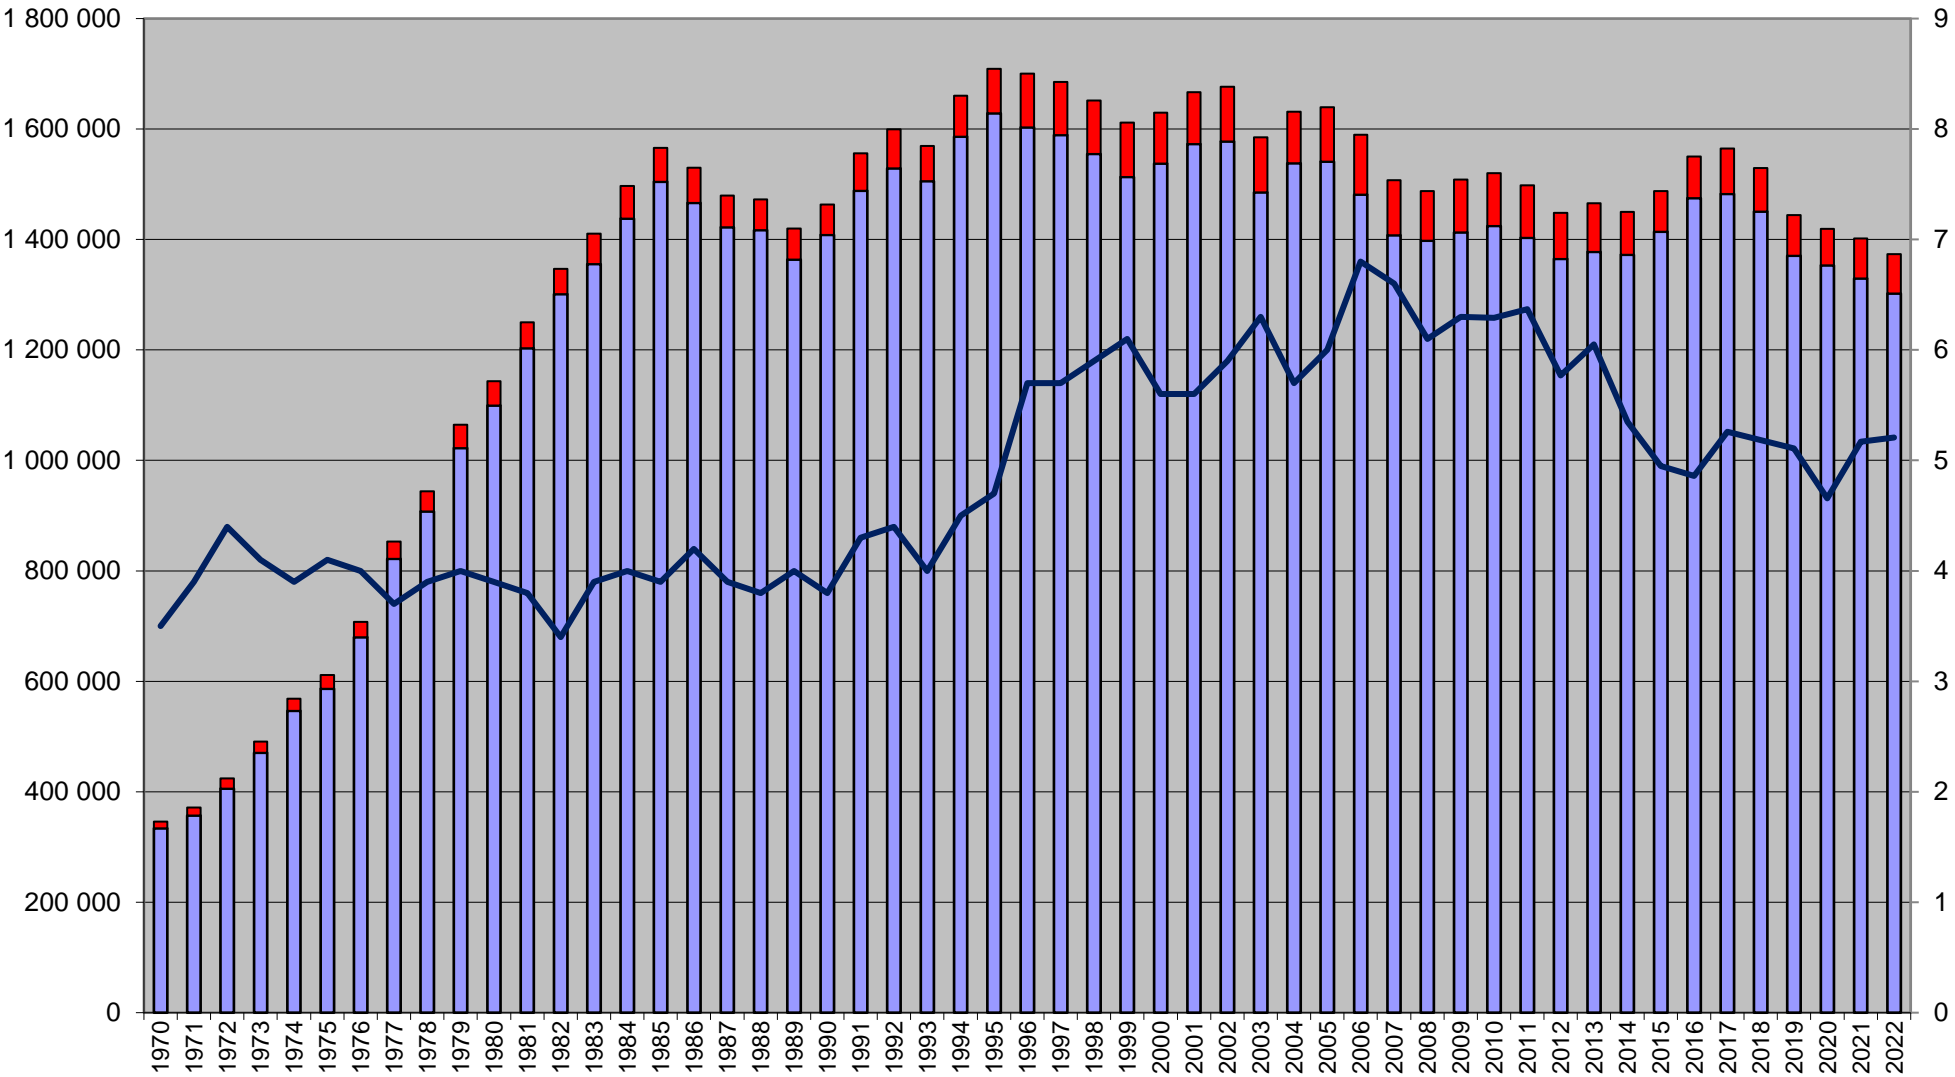

Fylkesvis utvikling i tapsprosent for sau/lam på utmarksbeite 1970-2022

- Sau-Lam kom heim
- Sau-Lam kom heim
- Sau-Lam tap%

Antall sau og lam i Organisert beitebruk 1970 - 2022

Tapsprosent for sau/lam på utmarksbeite, gjennomsnitt for landet 1970-2022

Kilde: Organisert beitebruk