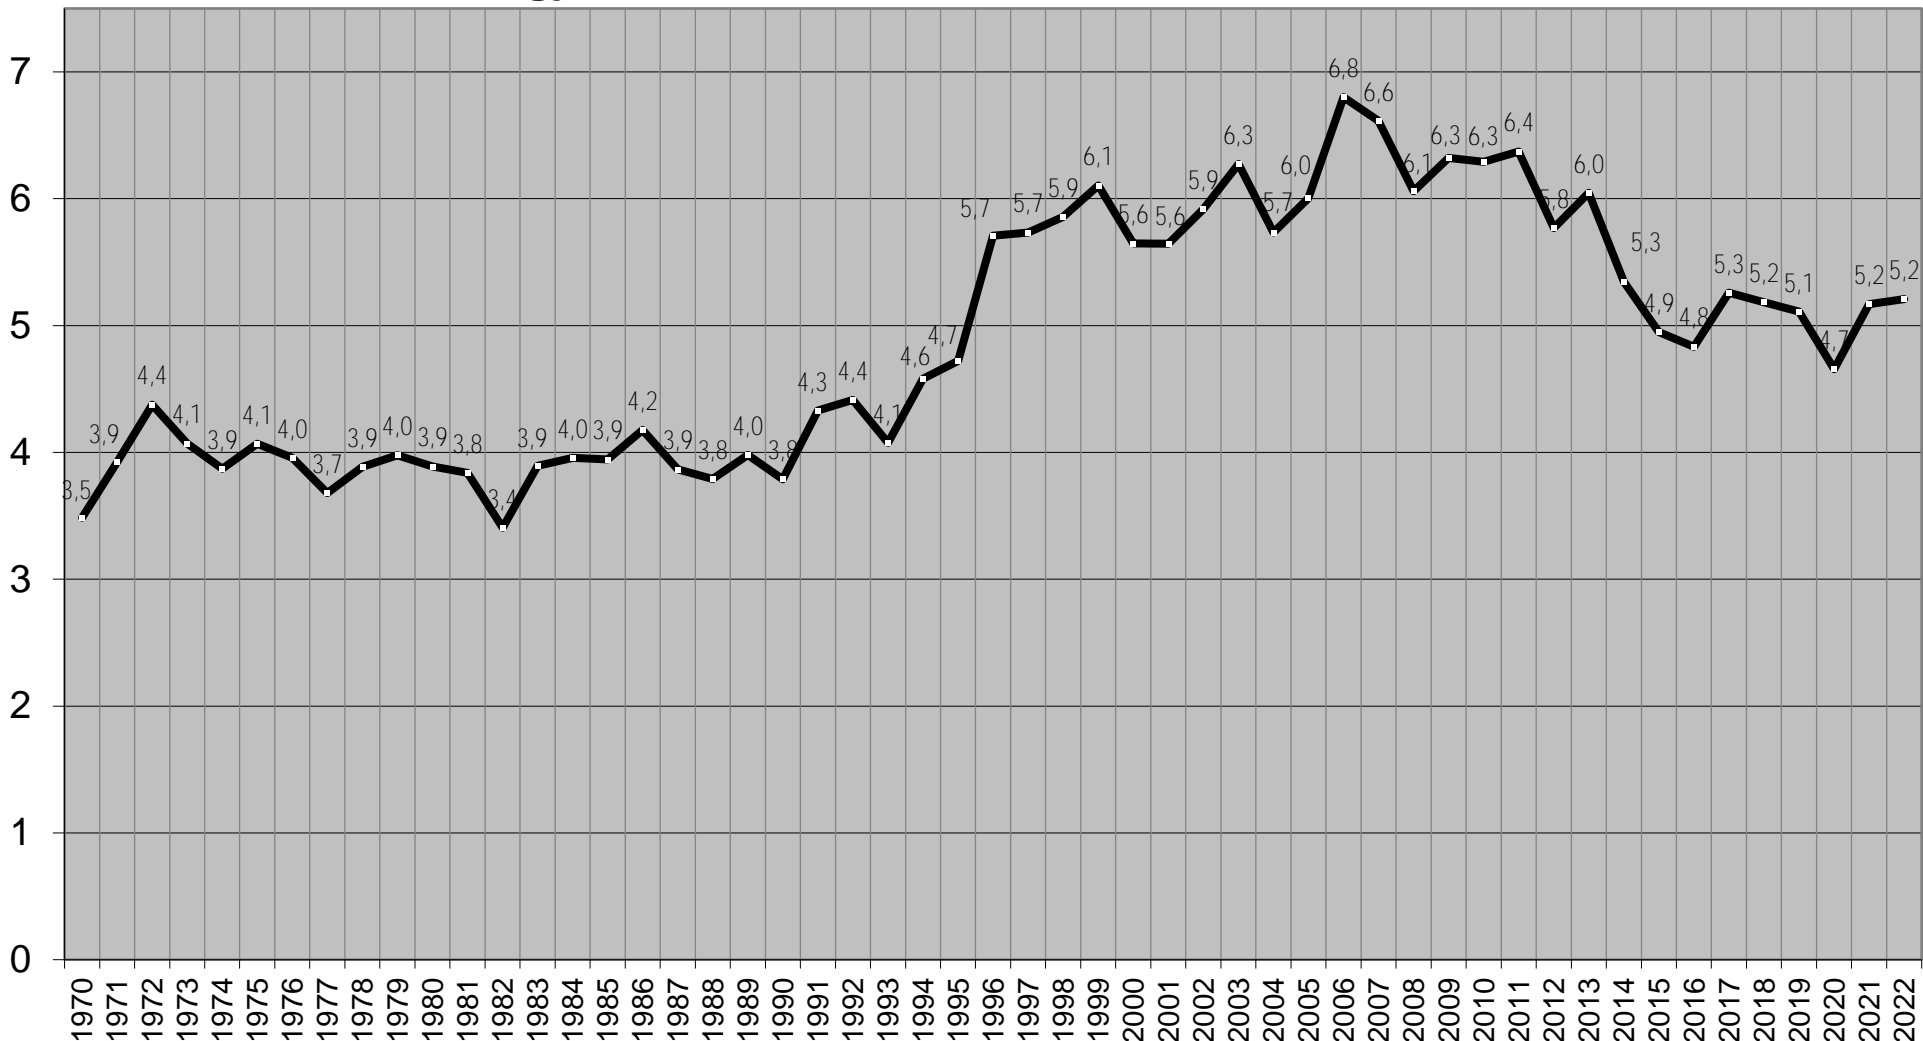

Fylkesvis utvikling i tapsprosent for sau/lam på utmarksbeite 1970-2022

- Sau-Lam kom heim
- Sau-Lam kom heim
- Sau-Lam tap%

Antall sau og lam i Organisert beitebruk 1970 - 2022

Tapsprosent for sau/lam på utmarksbeite, gjennomsnitt for landet 1970-2022

Kilde: Organisert beitebruk