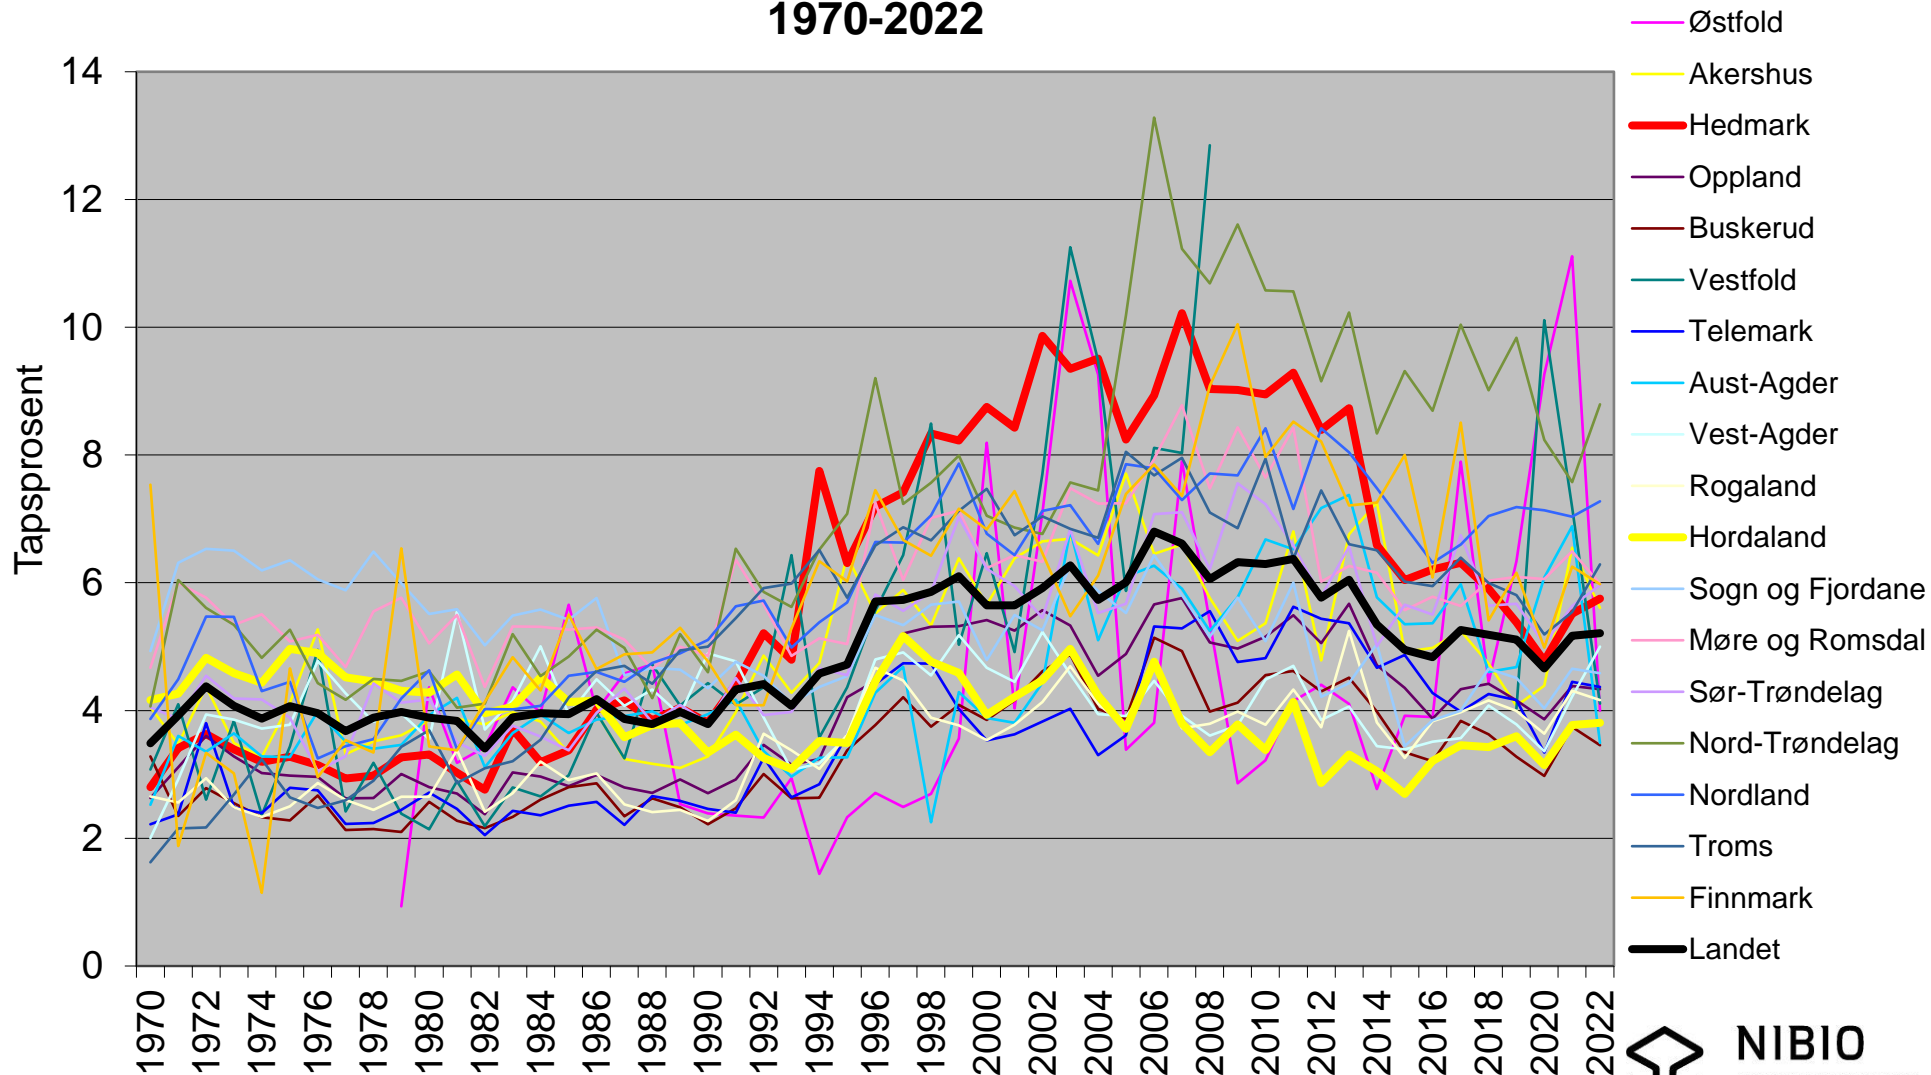

Fylkesvis utvikling i tapsprosent for sau/lam på utmarksbeite 1970-2022

- Sau-Lam kom heim
- Sau-Lam kom heim
- Sau-Lam tap%

Antall sau og lam i Organisert beitebruk 1970 - 2022

Tapsprosent for sau/lam på utmarksbeite, gjennomsnitt for landet 1970-2022

Kilde: Organisert beitebruk