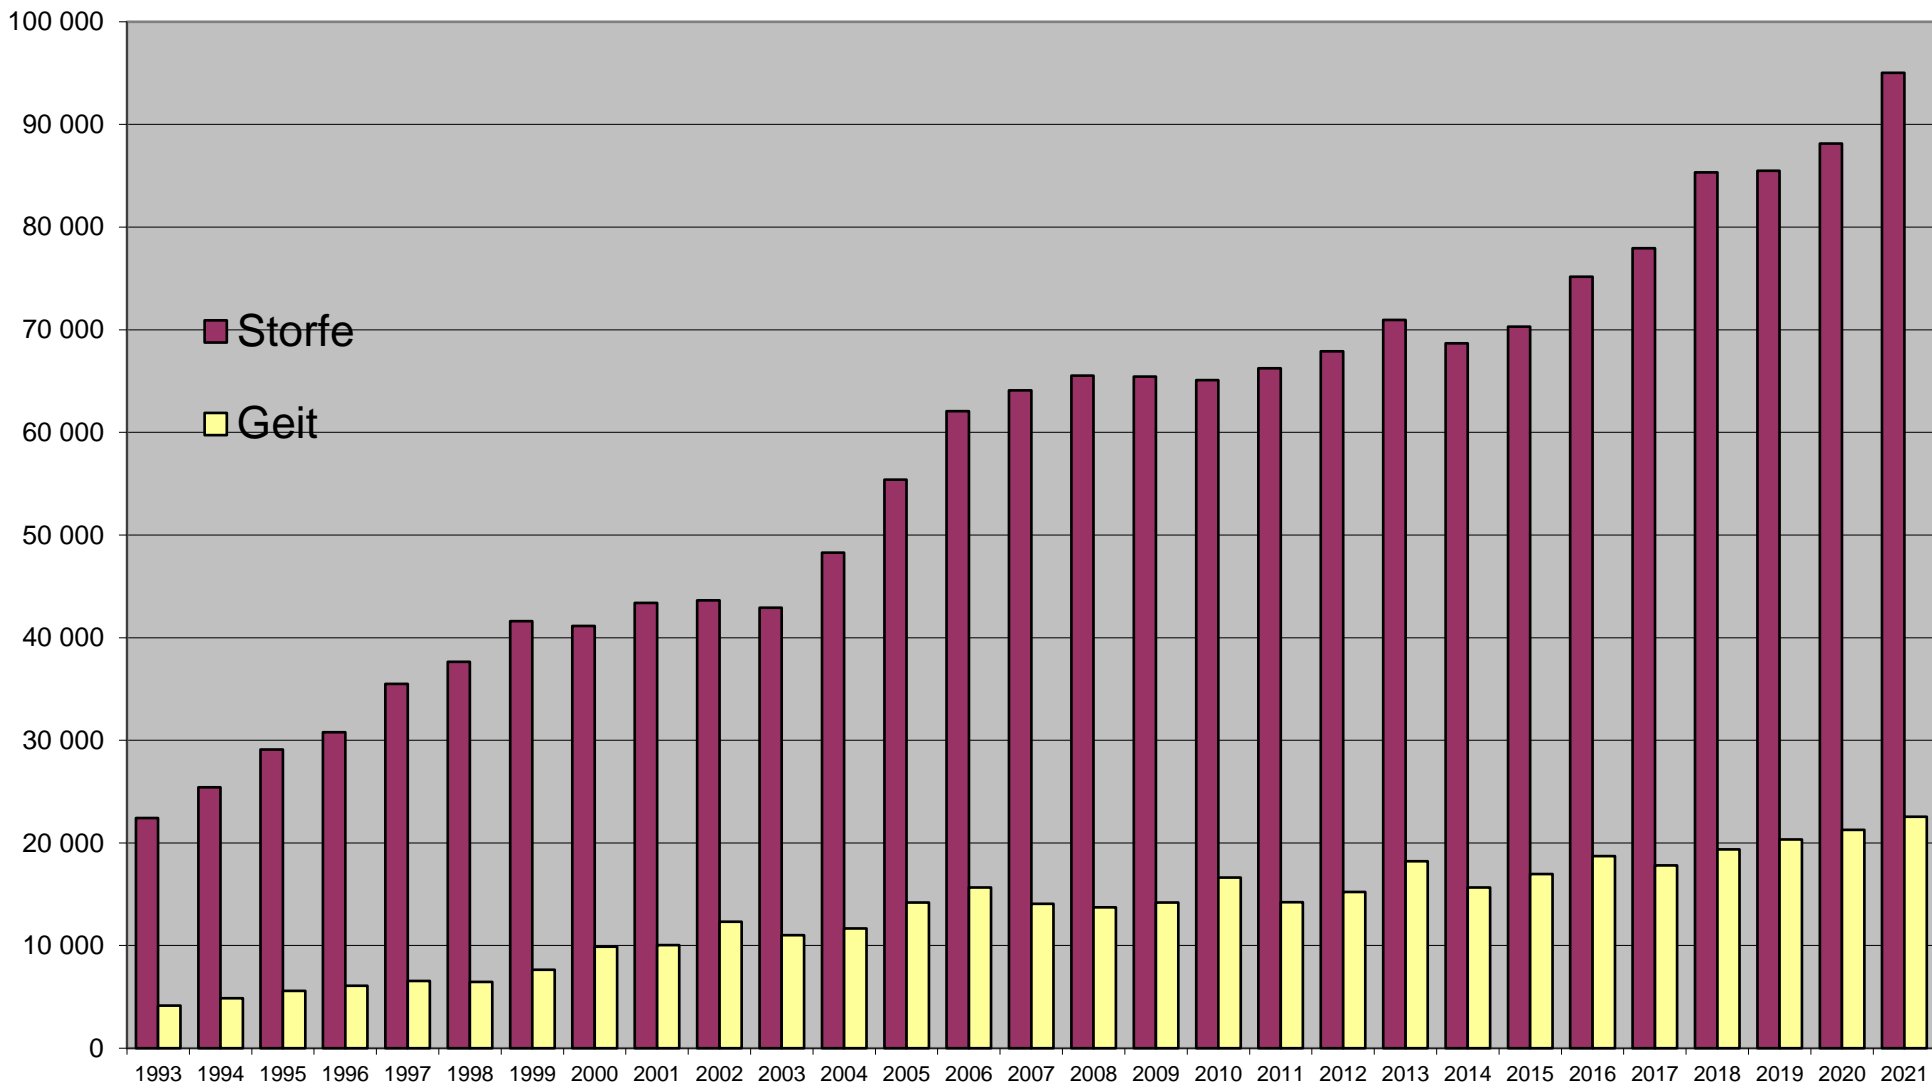

# Antall sau og lam i Organisert beitebruk 1970 - 2021

Kilde: Organisert beitebruk

# Antall storfe og geit i Organisert beitebruk 1993 - 2021

Kilde: Organisert beitebruk

Sau+Lam sleppt  
Ant. beitelag

# Antall sau og lam i Organisert beitebruk 1970 - 2021