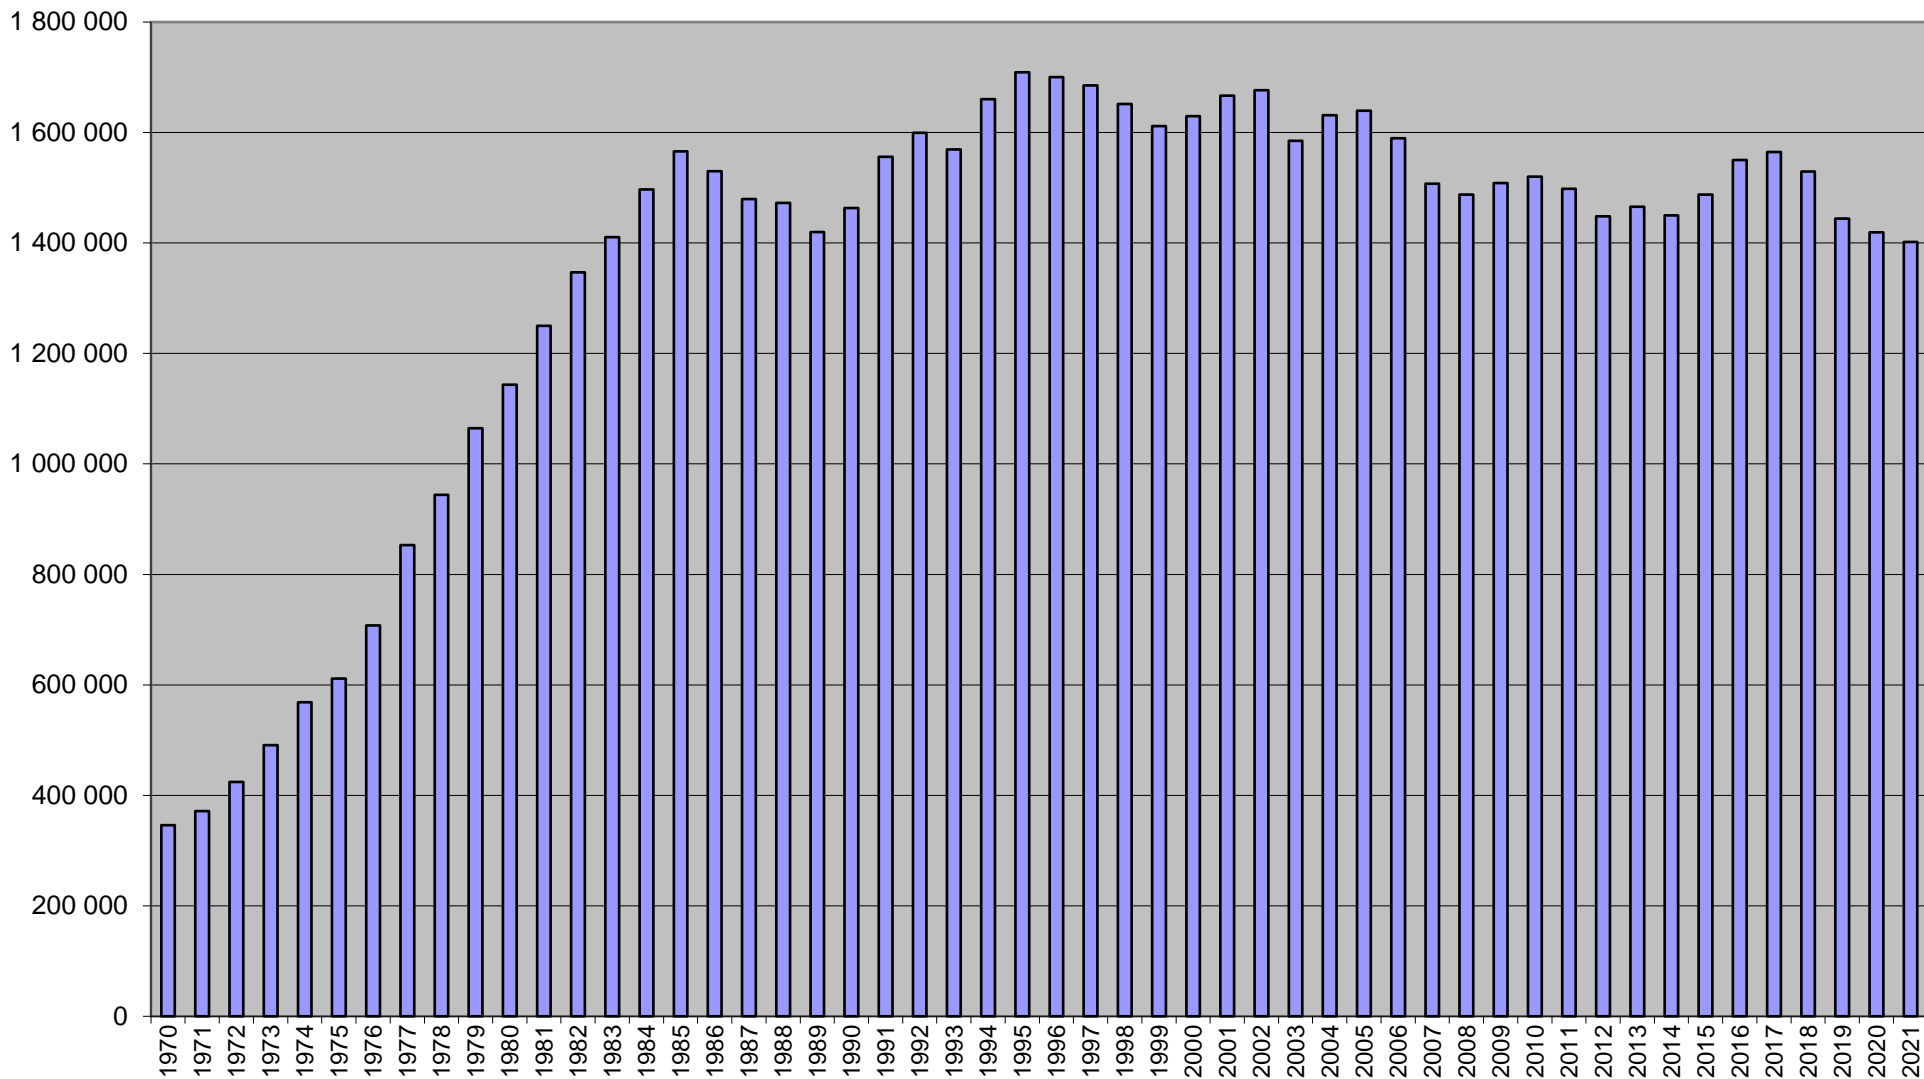

# Antall sau og lam i Organisert beitebruk 1970 - 2021

Kilde: Organisert beitebruk

# Antall storfe og geit i Organisert beitebruk 1993 - 2021

Kilde: Organisert beitebruk

Sau+Lam sleppt  
Ant. beitelag

# Antall sau og lam i Organisert beitebruk 1970 - 2021