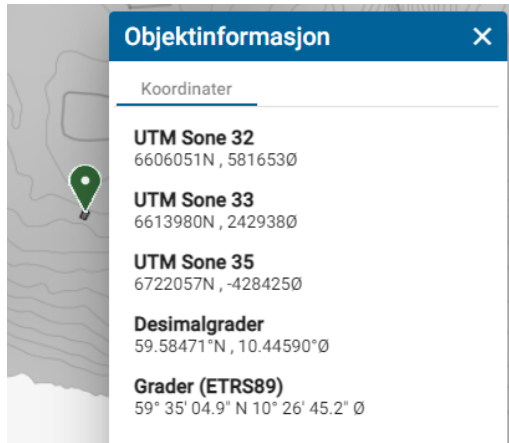

Fra dagens versjon av Kilden finner du beta-versjonen under Informasjon øverst til høyre:

Du kan også klikke her og [gå til Beta-Kilden](#).

NY FUNKSJONALITET I BETA-KILDEN

Nå er beta-versjonen av Kilden oppdatert med mer funksjonalitet.

Nytt sammenlignet med dagens versjon:

- Koordinater ligger i objektinformasjon (klikk i kartet):

- Gjennomsiktighet på kartlaget ligger nå i kartlagslista: Ta musepekeren over navnet, og det kommer en slider:

- Arealrapport Jordsmonn (nytt verktøy under fagområde Jordsmonn)
- Fagområde byttes på venstre side
- Verktøy ligger i toppmenyen med nedtrekksliste
- Eget søkefelt for kartlag

På tjenestesiden om Kilden har vi en oversikt som viser [hva som er nytt og hva som mangler](#).