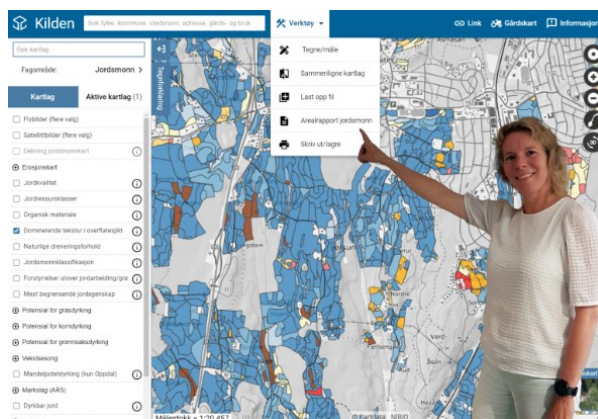

NY VERSJON AV KILDEN ER LANSERT

Den 21. juni la vi ut en ny versjon av Kilden 😊

Mye har skjedd «bak kulissene» i selve programmeringen, men det er også flere synlige endringer. Kartet har fått mer plass og menyen er lettere å bruke. Funksjonalitet som har vært vanskelig å finne og/eller vanskelig å bruke er løftet og forbedret. Kilden har også et nytt verktøy: egen arealrapport for jordsmonn.

[Les nyheten på NIBIOs nettsider](#)

Se også [brukerveiledning og lenke til tips på Youtube](#)

Hvis du ikke får opp den nye versjonen med blå ramme, må du oppdatere nettleser-cachen (eks. Ctrl+F5).

NB: Det er noe funksjonalitet som mangler per 23/6:

- Redigere tegning (koding pågår)
- 3D-funksjonalitet (kommer)
- Forbedringer/retting av småfeil

Endringer vil komme fortløpende. Se [status for endringer på tjenestesiden for Kilden](#)

AR5WEB

Mange kommuner har tatt i bruk AR5web. Vi har fått gode tilbakemeldinger fra brukerne. Siden lanseringen har AR5web blitt brukt til å registrere 13 000 arealendringer.

Tidligere i juni hadde vi en fin [nyhet på om AR5web på NIBIOs nettsider](#).